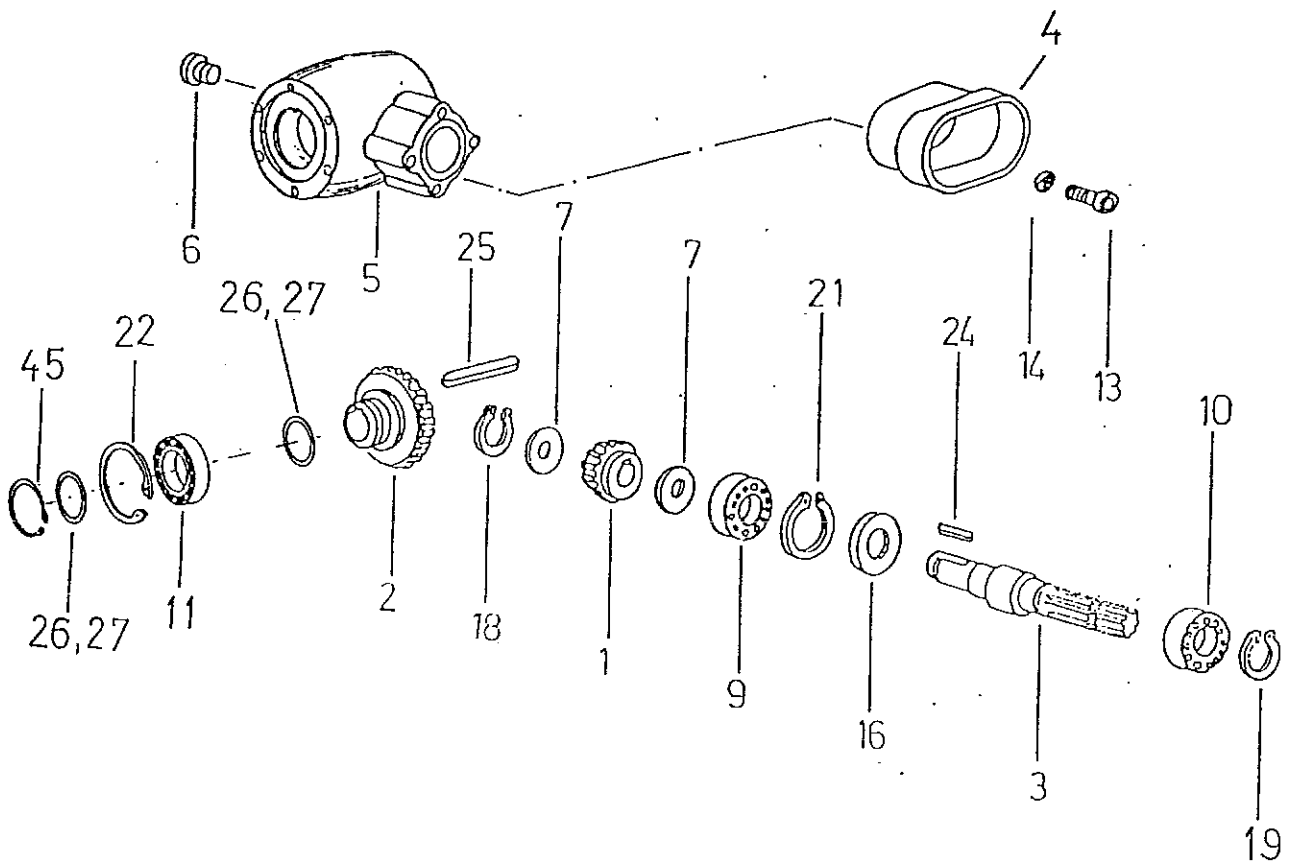

Slika 1

Bild 1

Fig. 1