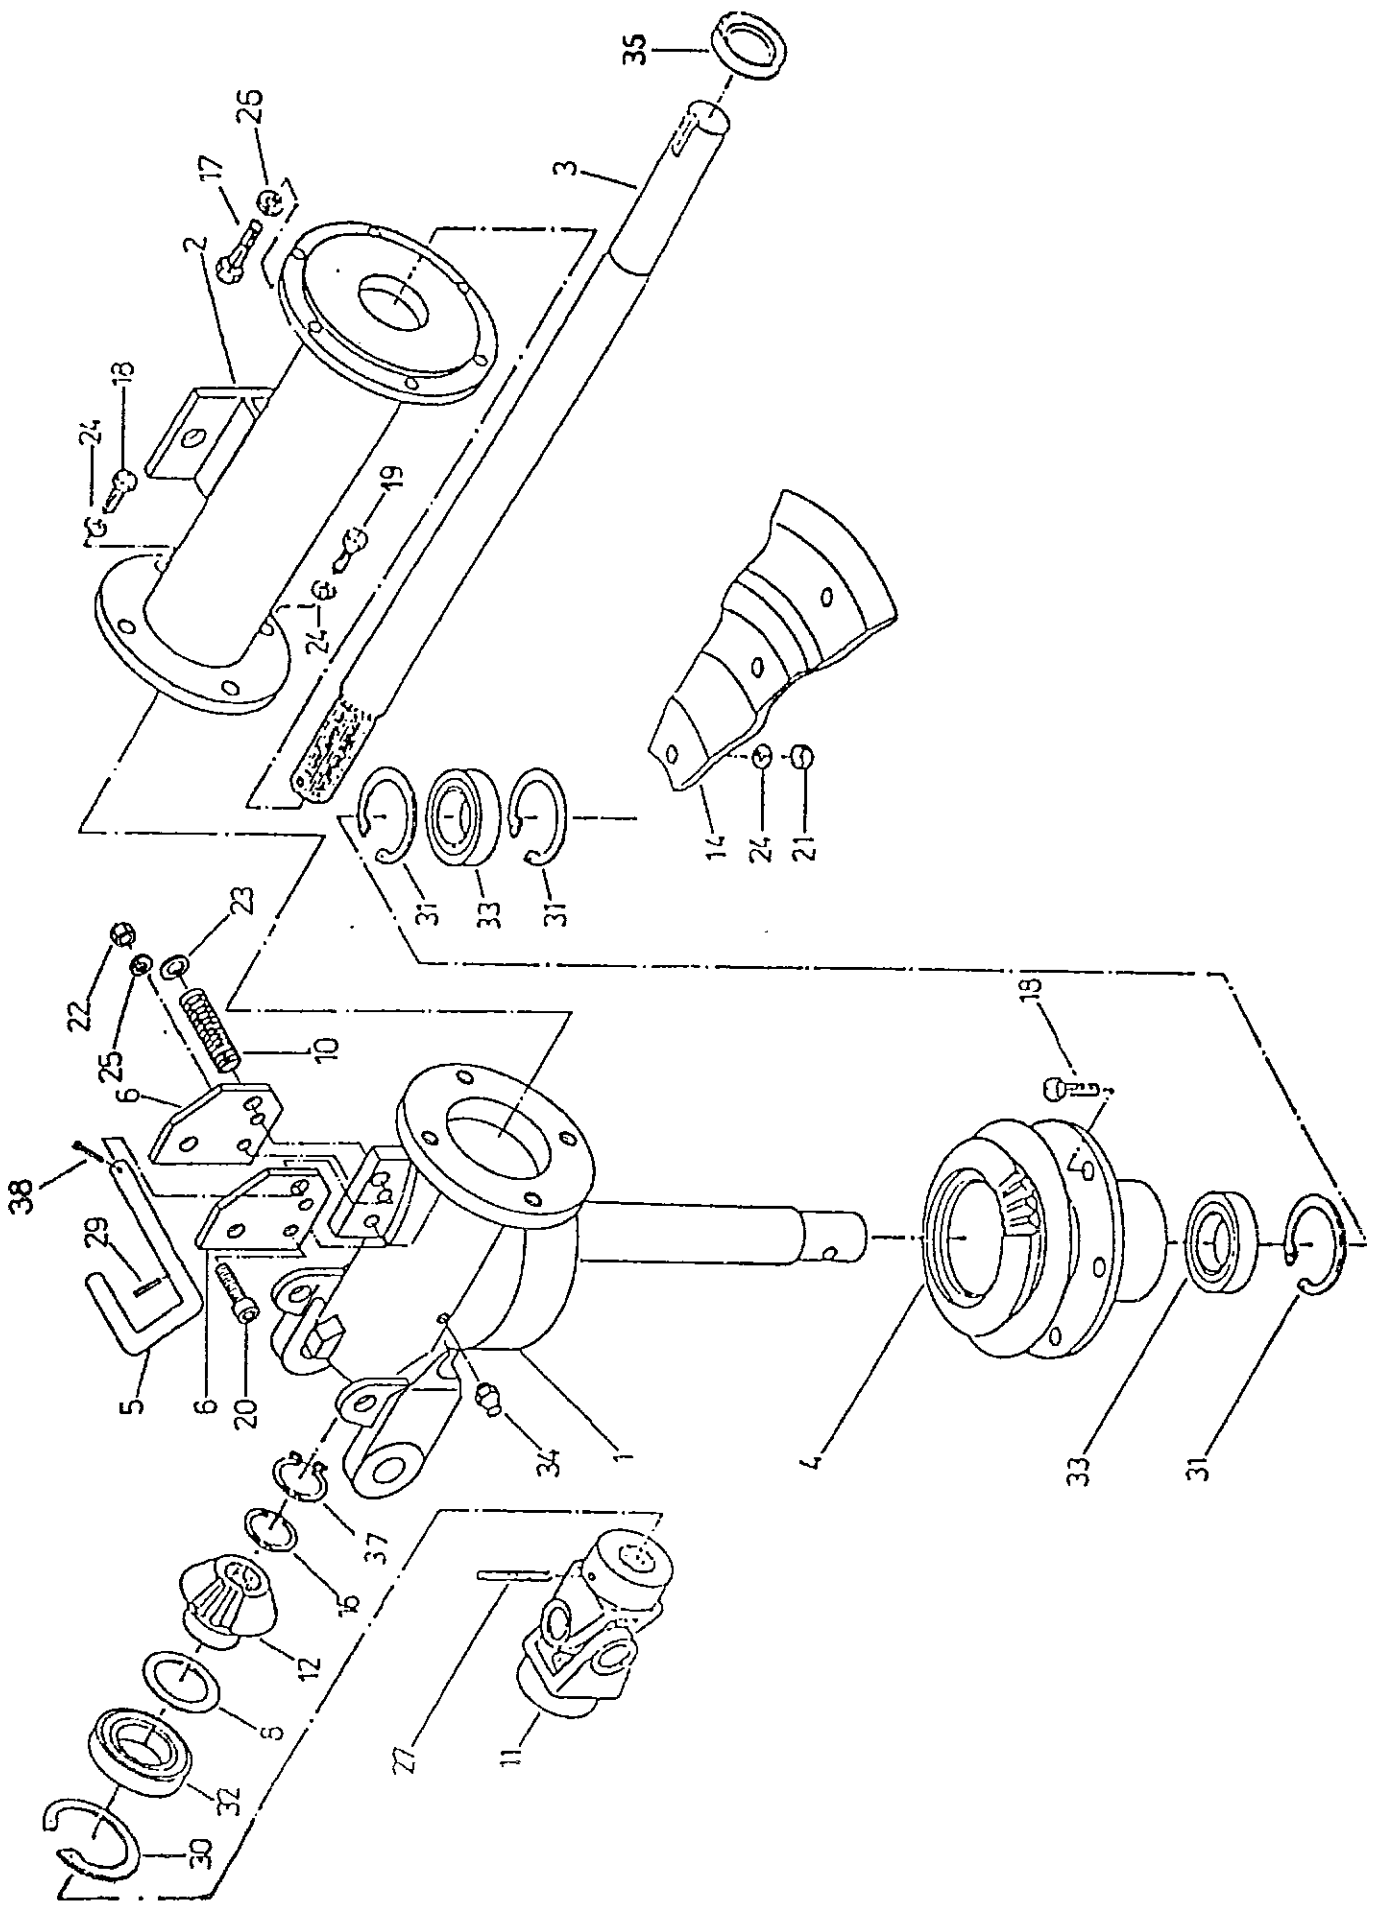

Številka Broj Bild Fig.	Kataloška številka Kataloški broj Ersatzteilnummer Spare Part Number	Naziv dela	Naziv dijela	Benennung	Description	Količina Komada Menge Quantity
1	154044705	Ohišje gonila	Kučište pogona	Gear-box housing	Getrieengehäuse	2
2	154044901	Cev s prirobnicama leva	Cev sa prirobnicama leva	Tube with a flange left	Rohr mit Flansche links	1
2	154045900	Cev s prirobnicama desna	Cev sa prirobnicama desna	Tube with a flange rechts	Rohr mit Flansche rechts	1
3	154045303	Gred 15 leva	Vratilo 15 levi	Shaft left 15	Welle links 15	1
3	154046008	Gred 15 desna	Vratilo 15 desno	Shaft right 15	Welle rechts 15	1
4	154045401	Vrtavka	Rotor	Rotor	Rotor	2
5	154045606	Zatik	Čivija	Pin	Hülse	2
6	154045714	Držalo	Držač	Holder	Halter	4
8	151752106	Podložka-stavek 40/58,5	Podložka 40/58,5	Distance washer 40/58,5	Distanzscheibe 40/58 Dist,5	2
10	151040803	Vzmet	Opruga	Spring	Druckfeder	2
11	152725000	Zgib kardanski 125	Kardanski zgib	Shaft joint 125	Gelenkkreuz	2
12	152725304	Zobnik 1-15/4	Zubčanik 15/4	Gear 1-15/4	Zahnrad 1-15/4	2
14	910034607	Platišče-kolut	Kotur	Rotor	Kreiselpatte	2
16	151013708	Podložka-stavek 30,2/38	Podložka 30,2/38	Distance washer 30,2/38	Distanzscheibe 30,2/38	2
17	000210300	Vijak M10x25	Vijak M10x25	Screw M10x25	SK-Schraube M10x25	10
18	000212004	Vijak M12x30	Vijak M12x30	Screw M12x30	SK-Schraube M12x30	14
19	000211602	Vijak M12x25	Vijak M12x25	Screw M12x25	SK-Schraube M12x25	6
20	150440008	Vijak M10x40	Vijak M10x40	Screw M10x40	SK-Schraube M10x40	4
21	150160300	Matica M12	Navrtka M12	Nut M12	SK-Mutter M12	12
22	150275400	Matica VM 10	Navrtka VM 10	Nut VM 10	SK-Mutter VM 10	4
23	000224509	Podložka A12	Podložka A12	Washer A12	Scheibe A12	2
24	000228505	Podložka B12	Podložka B12	Washer B12	Scheibe B12	20
25	150433007	Podložka SKZ 10	Podložka SKZ 10	Washer SKZ 10	Scheibe SKZ 10	4
26	000228300	Podložka B10	Podložka B10	Washer B10	Scheibe B10	10
27	000233802	Zalič prožni 6x55	Opružna čivija 6x55	Pin 6x55	Spannhülse 6x55	2
29	150016306	Zalič prožni 4x24	Opružna čivija 4x24	Pin 4x24	Spannhülse 4x24	2
30	000236408	Vskočnik N 68	Uskočnik U 68	Circlip 68	Sicherungsring 68	2
31	000236300	Vskočnik N 62	Uskočnik U 62	Circlip 62	Sicherungsring 62	6
32	000244603	Ležaj KR 6008 2 Z	Ležaj KR 6008 2 Z	Bearing KR 6008 2 Z	Rillenkugellager KR 6008 2Z	2
33	000244202	Ležaj KR 6007 2 Z	Ležaj KR 6007 2 Z	Bearing KR 6007 2 Z	Rillenkugellager KR 6007 2Z	4
34	000246905	Mazalka AM 10x1	Mazalica AM 10x1	Lubricator AM 10x1	Schmiernippel AM 10x1	2
36	150009001	Tesnilo osno 30x52x10	Zaplivni prsten 30x52x10	Oil seal Ø30x52x10	Semering Ø30x52x10	2
37	000237504	Vskočnik Z 30	Uskočnik V 30	Circlip 30	Sicherungsring 30	2
38	000239003	Razcepka 4 x 25	Rascepka 4 x 25	Cotter 4 x 25	Splinte 4 x 25	2

Slika 2

Bild 2

Fig. 2

Slika 2

Bild 2

Fig. 2

Slika 2

Bild 2

Fig. 2