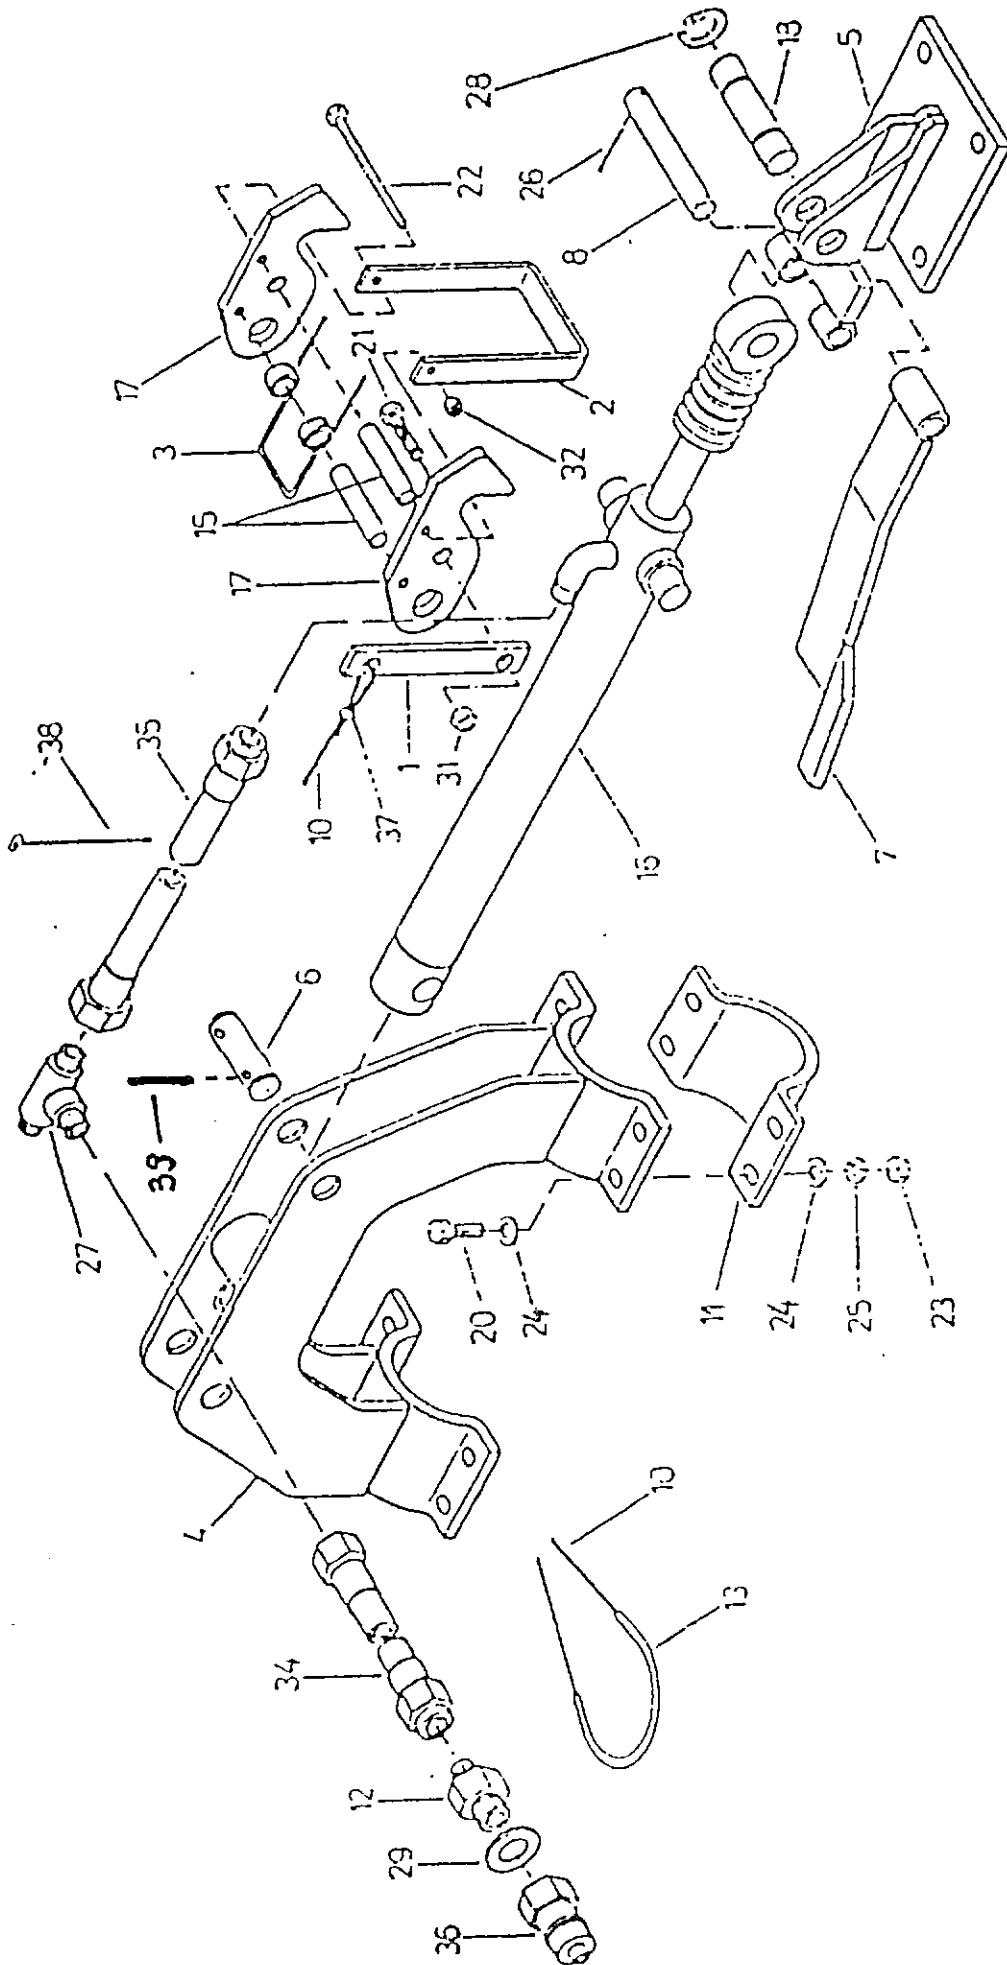

Slevilka: Broj Bild Fig.	Kataloška slevilka: Kataloški broj Ersatzteilnummer Spare Part Number	Naziv dela	Naziv dijela	Benennung	Description	Količina Komada Menge Quantity
1	154056808	Trak 2	Traka 2	Belt 2	Beit 2	2
2	154056906	Nosilec U	Nosač U	Holder U	Halter U	2
3	154057004	Vzmet torzijska 3	Opruga 3	Spring 3	Feder 3	2
4	154057102	Nosilec var.	Nosač zav.	Holder welded.	Halter geschw.	1
5	154057406	Tečaj var.	Rukavac zav.	Holder velded	Halter geschw.	2
6	154057807	Sornik 10	Svornjak 10	Bolt	Bolzen10	1
7	154057905	Naslon Levi var.	Naslon levi zav.	Support left welded	Lehne links geschw.	1
7	154058209	Naslon desni var.	Naslon desni zav.	Suport right welded	Lehne rechts geschw.	1
8	154058307	Sornik 5	Svornjak 5	Bolt 5	Bolzen 5	2
10	152371409	Vrvica	Vrpca	Rope	Trevira leine	1
11	153941505	Objemka	Spojka	Clamp	Klammer	2
12	152531503	Priključek 14/22	Priključak 14/22	Reduction 14/22	Reduzierstück 14/22	1
13	152011600	Cev	Cev	Tube	Rohr	1
15	910037007	Puša	Čaura	Spacing tube	Büchse	4
16	910034000	Valj hidraulični	Hidraulički cilindar	Hydraulic cylinder	Hidraulische cylinder	2
17	910030200	Pokrov-kavelj	Kuka	Holder	Hacken	4
18	910038603	Sornik	Svornjak	Bolt	Bolzen	2
20	150127909	Vijak M10x45	Vijak M10x45	Screw M10x45	Schraube M10x45	8
21	000212004	Vijak M12x30	Vijak M12x30	Screw M12x30	Schraube M12x30	2
22	150408703	Vijak M6x90	Vijak M6x90	Screw M6x90	Schraube M6x90	4
23	000221307	Matica M10	Navrtka M10	Nut M10	Mutter M10	8
24	000225303	Podložka A10	Podložka A10	Washer A10	Scheibe A10	16
25	000228408	Podložka B10	Podložka B10	Washer B10	Scheibe B10	8
26	000239003	Razcepka 4x25	Rascepka 4x25	Cotter 4x25	Splint 4x25	4
27	150408801	Priključek trikraki M14x1,5	Priključak trikraki M14x1,5	T-piece M14x1,5	T-stück M14x1,5	1
28	000237103	Vskočnik Z 20	Uskočnik vanjski 20	Circlip 20	Einsprienger 20	4
29	000252906	Podložka tesnilna A22x27	Podložka zaptivna A22x27	Washer A22x27	Scheibe A22x27	1
31	000250604	Matica M12	Navrtka M12	Nut M12	Mutter M12	2
32	000250506	Matica M6	Navrtka M6	Nut M6	Mutter M6	4
34	150417506	Cev gumi V1NP6x1600 A10 A10	Cev V1 NP6x1600 A10 A10	Tube V1 NP6x1600 A10 A10	Rohr V1NP6x1600 A10 A10	1
35	150408605	Cev gumi V1NP6x410 A10 A10	Cev V1NP6x410 A10 A10	Tube V1NP6x410 A10 A10	Rohr V1NP6x410 A10 A10	2
36	150108403	Spojka AMD M22x1,5	Spojka AMD M22x1,5	Clamp AMD M22x1,5	Kuplung AMD M22x1,5	1
37	150019401	Spojka 9/11	Spojka 9/11	Clamp 9/11	Klemme oeliker 9/11	2
38	150167704	Vežalka VTO 15250	Nosač VTO 15250	Binder VTO 15250	Band VTO 15250	4
39	150084704	Zatič prožni 5x32	Opružna čivija 5x32	Pin 5x32	Spannh. ulse 5x32	4
1-38	154056602	Hydraulika kpl.	Hidraulika kpl.	Hydraulik kpl	Hydraulics kpl.	
---	155606105	Tesnila kpl. 32/20	Zaptivači kpl. 32/20	Dichtungsselt 32/20	Seal cpl. 32/20	1

Slika 4

Bild 4

Fig. 4

Slika 4

Bild 4

Fig. 4

Slika 4

Bild 4

Fig. 4