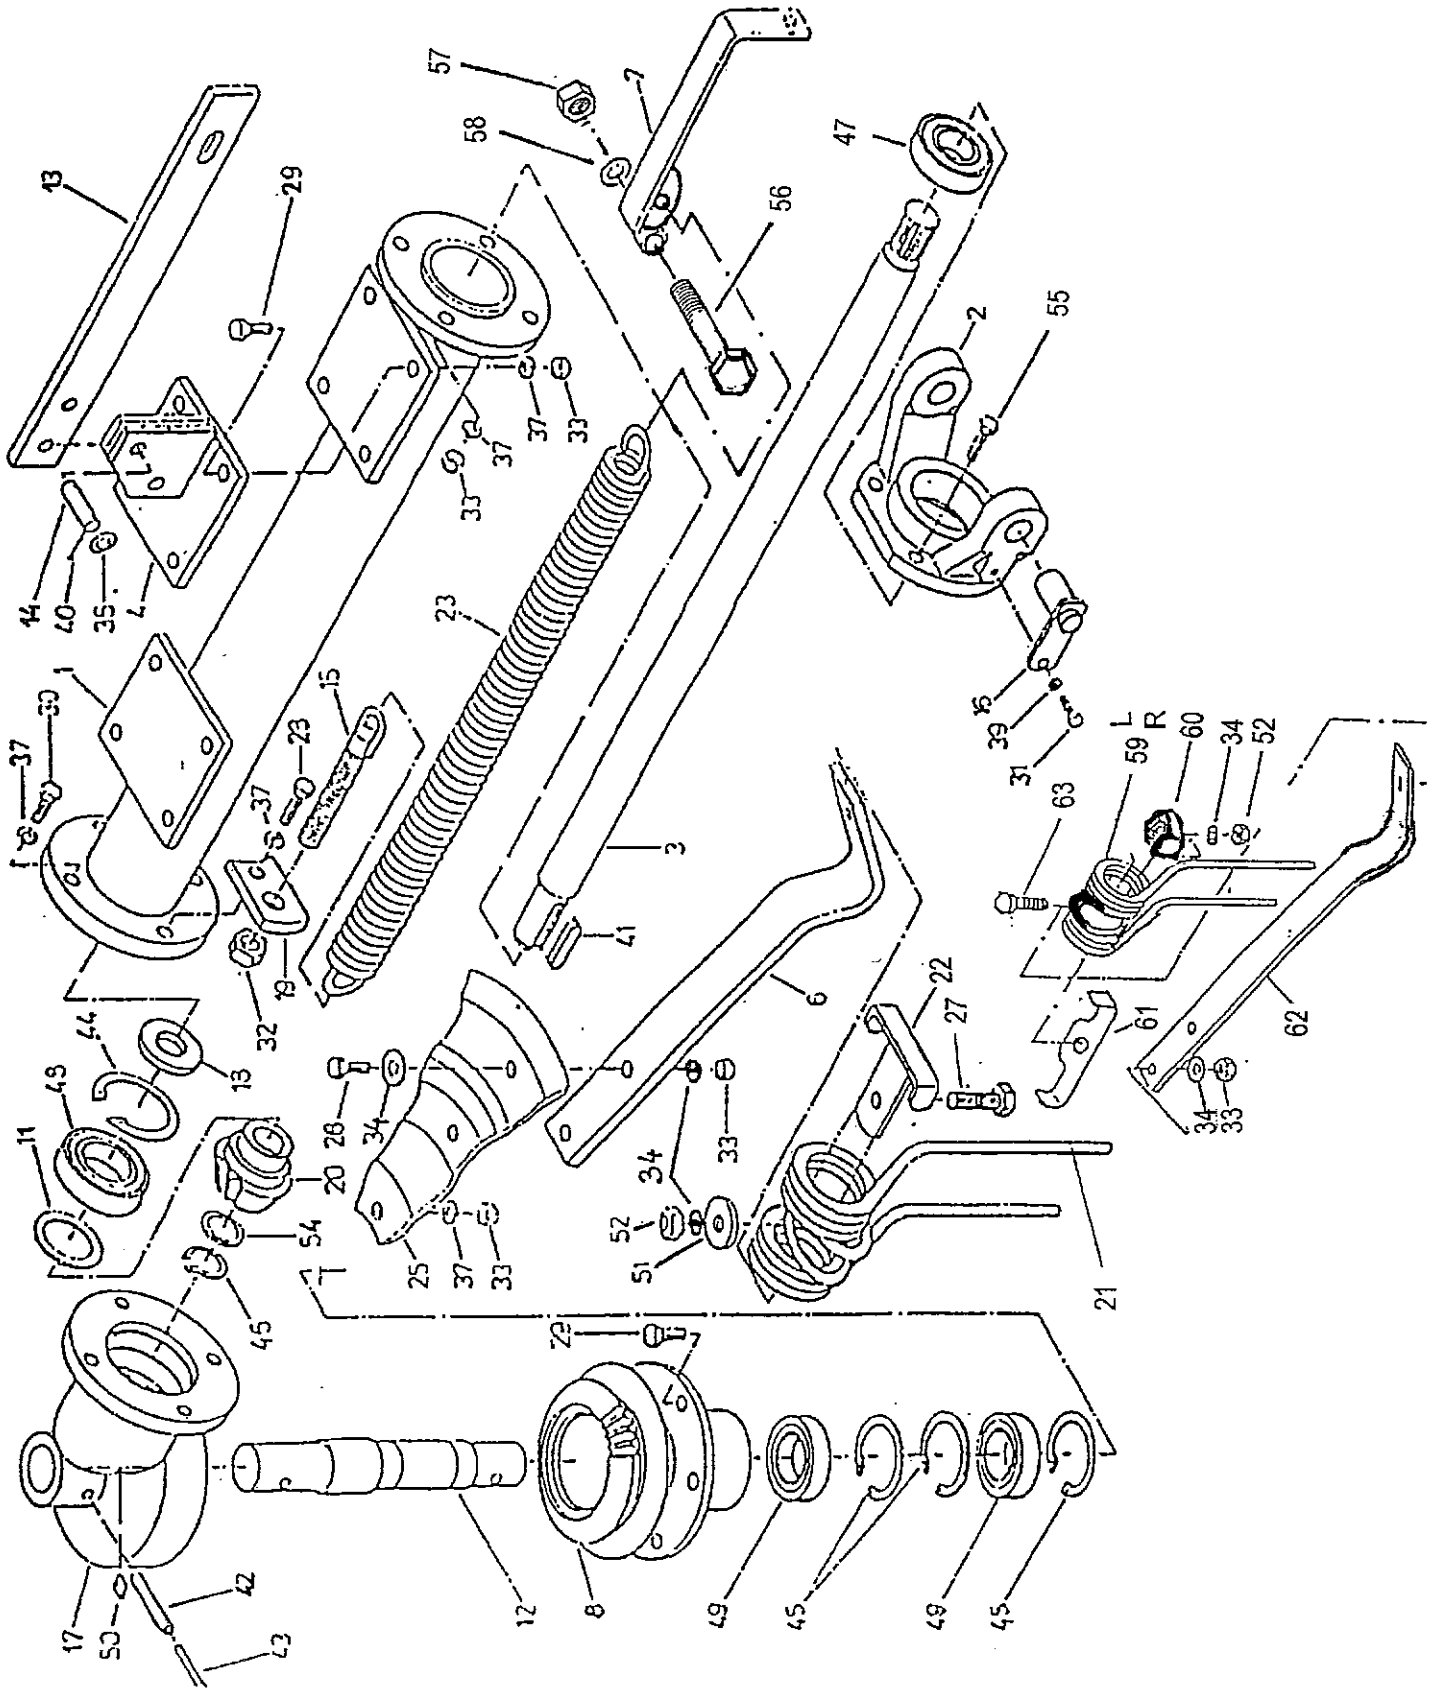

A = SPIDER 400

B = SPIDER 400 (154048505, 154058806, 155380303)

Slika 3

Bild 3

Fig. 3

Slika 3

Bild 3

Fig. 3