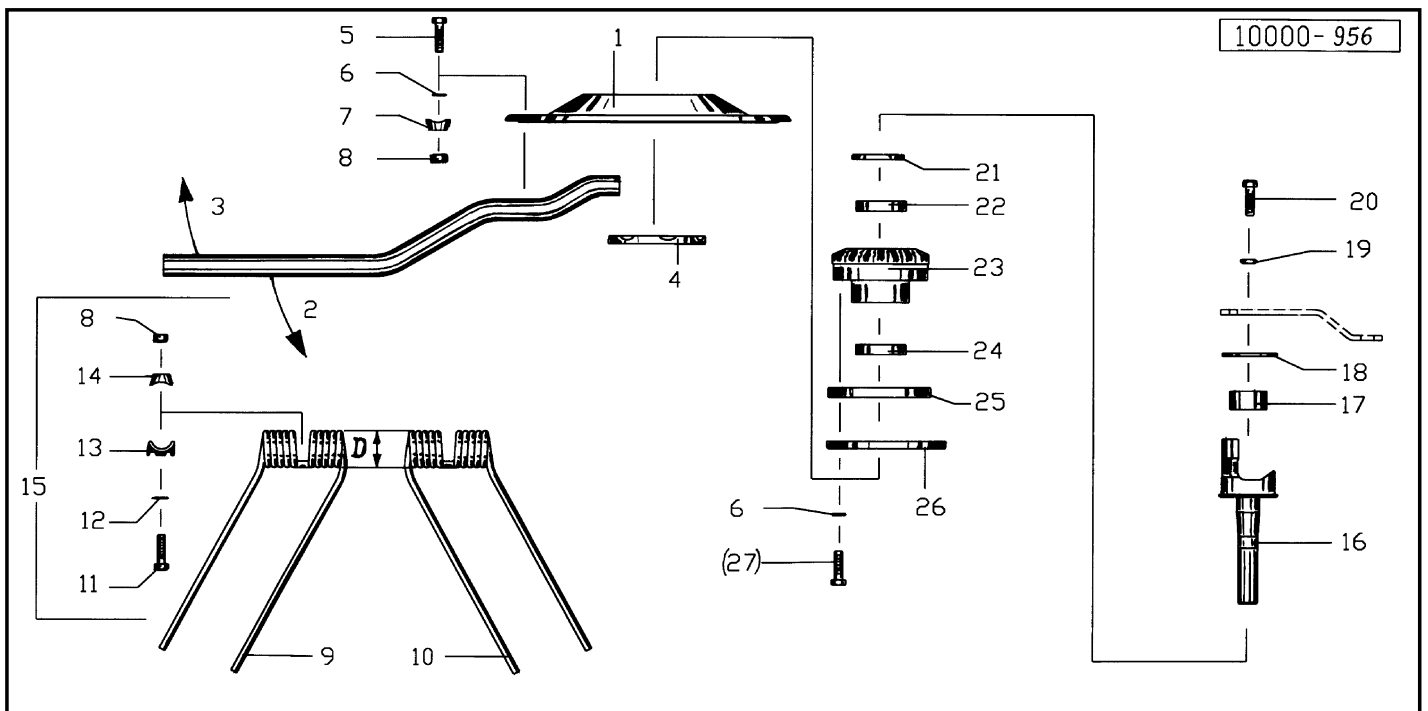

Pos Id-Nr. Stk. Beschreibung Description Désignation Benaming 1174

Rotor

Pos	Id-Nr.	Stk.	Beschreibung	Description	Désignation	Benaming	
1	013006	0	Platte	Plate	Plaque	Plaat	
2	015090	0	Zinkenarm	Tine arm	Arbre porte-dents	Tandarm	
3	015089	0	Zinkenarm	Tine arm	Arbre porte-dents	Tandarm	
4	015465	0	Klemmsegment	Clamp segment	Segment pincer	Klemsegment	015465G
5	500489	0	Sechskantschraube	Hex. bolt	Vis	Bout, zeskant	M12x65 DIN 931 8.8 vz
6	520085	0	Scheibe	Washer	Rondelle	Schijf	13/25x3 CADM vz
7	010205	0	Kloben	Chock	Gond	Blok	
8	510517	0	Sechskantmutter	Hex. nut	Ecrou	Moer, zeskant	M12 DIN 985 8 vz
9	600061	0	Zinken	Tine	Dent	Tand	D=69
10	600062	0	Zinken	Tine	Dent	Tand	D=69
11	500494	0	Sechskantschraube	Hex. bolt	Vis	Bout, zeskant	M12x85 DIN931 vz 8.8
12	520096	0	Scheibe	Washer	Rondelle	Schijf	14/35x6 vz
13	015677	0	Kloben	Chock	Gond	Blok	015677G
14	015702	0	Kloben	Chock	Gond	Blok	015702G
15	015703	0	Zinkenbefestigung	Bolt ass. for tine	Fixation de dent	Tandbevestiging	
16	015793	0	Kreiselachse	Gyro axis	Arbre de rotor	Rotoras	
17	015794	0	Bund	Abutment shoulder	Bouchon	Bundel	
18	550608	0	O-Ring	O-Ring	Joint torique	O-Ring	OR 78x3
19	520510	0	Federring	Spring lock washer	Rondelle-frein	Veerring	A 12 DIN 127 vz
20	500931	0	Sechskantschraube	Hex. bolt	Vis	Bout, zeskant	M12x65 DIN933 8.8
21	015808	0	Scheibe	Washer	Rondelle	Schijf	
22	540076	0	Rillenkugellager	Grooved ball bearing	Roulement	Kogellager	6007 2RS
23	015795	0	Kegelrad	Pinion	Pignon conique	Kegeltandwiel	Z=30
24	540072	0	Rillenkugellager	Grooved ball bearing	Roulement	Kogellager	6006 2RS
25	550134	0	Simmerring	Oil seal	Joint d'étanchéité	Keerring	BASL 150x180x13
26	015802	0	Schutzdeckel	Cover	Garant-Couvercle	Deksel	
27	500354	0	Sechskantschraube	Hex. bolt	Vis	Bout, zeskant	M12x60 DIN931 vz