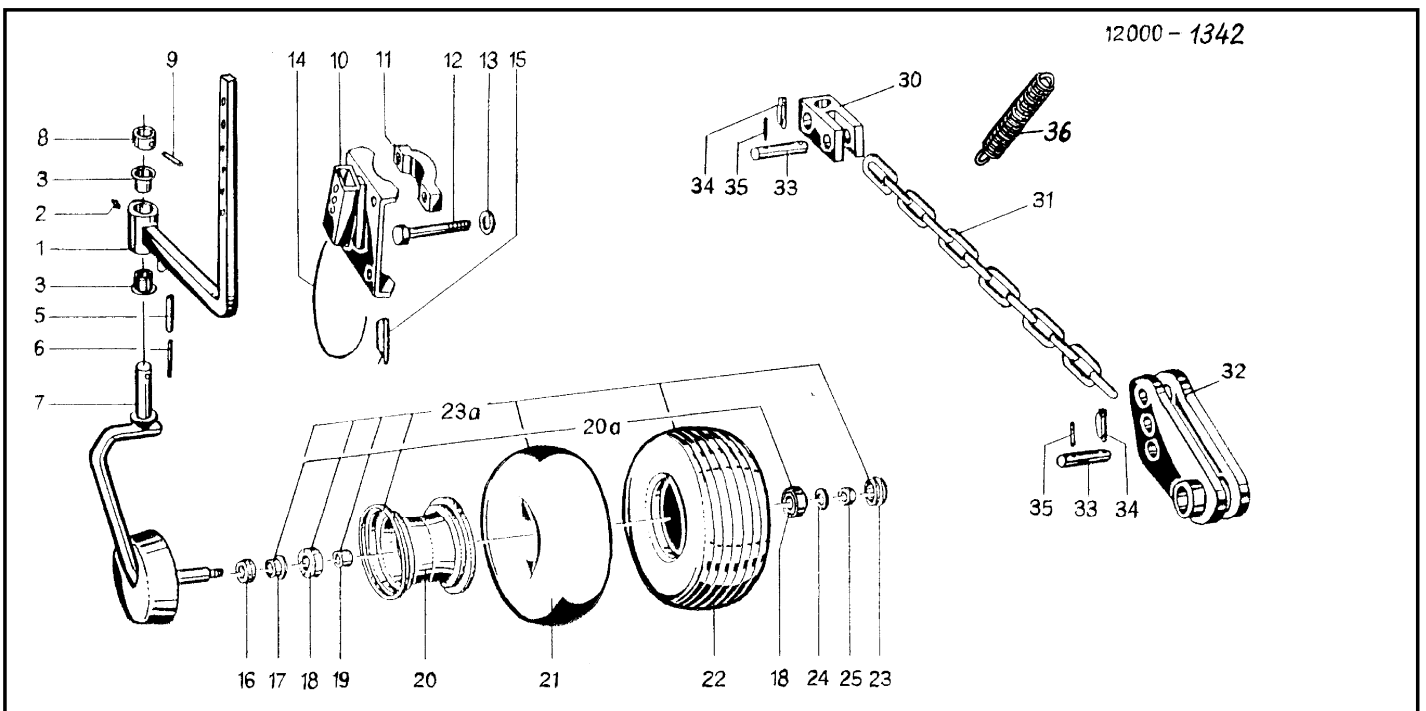

Pos Id-Nr. Stk. Beschreibung Description Désignation Benaming

1613

Tastrad / Kettenoberlenker

Pos	Id-Nr.	Stk.	Beschreibung	Description	Désignation	Benaming	
1	016967	0	Stiel	Plough leg	Appui	Steel	
2	570265	0	Schmiernippel	Grease nipple	Graisneur	Smeernippel	H1S 8x1
3	541741	0	Bundbuchse	Flanged Bush	Bague	Lagerbus	30/34/42x26 DU BB-87
5	530117	0	Spannhülse	Tension pin	Goupille élastique	Spanhuls	10x70 DIN1481
6	530070	0	Spannhülse	Tension pin	Goupille élastique	Spanhuls	6x75 DIN 1481
7	012832	0	Radachse	Wheel axle	Axe de roue	Wielas	
8	012835	0	Bund	Abutment shoulder	Bouchon	Bundel	
9	530095	0	Spannhülse	Tension pin	Goupille élastique	Spanhuls	8x45 DIN 1481
10	019132	0	Halter	Bracket	Support	Houder	
11	019131	0	Schelle	Clamp	Support	Klemstuk	
12	500876	0	Sechskantschraube	Hex. bolt	Vis	Bout, zeskant	M12x110 DIN933 vz
13	520083	0	Scheibe	Washer	Rondelle	Schijf	13/24x2,5 DIN 125 vz
14	015050	0	Seil	Rope	Corde	Koord	L = 500
15	570233	0	Stecker	Plug connector	Broche	Stekker	10v
16	600524	0	Kappe	Cap	Capuchon	Kap	
17	551176	0	Dichtung	Seal	Joint	Afdichting	942070005
18	540150	0	Rillenkugellager	Grooved ball bearing	Roulement	Kogellager	6205 2Z
19	600517	0	Distanzrohr	Spacer	Entretoise	Afstandsbus	
20	591024	0	Felge	Rim	Jante	Velg	4,50x6 2
20a	591023	0	Felge	Rim	Jante	Velg	4,50x6
21	591221	0	Schlauch	Hose	Flexible	Binnenband	15x6,00/6
22	591125	0	Profildecke	Tyre	Pneu	Band	15x6,00/6
23	600518	0	Kappe	Cap	Capuchon	Kap	
23a	591350	0	Gummirad	Rubber wheel	Roue caoutchouc	Rubberen wiel	365x140 15x6,00/6
24	520094	0	Scheibe	Washer	Rondelle	Schijf	14/35 x 4 vz
25	510517	0	Sechskantmutter	Hex. nut	Ecrou	Moer, zeskant	M12 DIN 985 8 vz
30	016780	0	Kloben	Chock	Gond	Blok	
31	570112	0	Kette	Chain	Chainette	Ketting	12 Gld.
32	012554	0	Lasche	Tongue	Eclisse	Strip	
33	016781	0	Bolzen	Pin	Axe	Pen	
34	570245	0	Klappstecker	Linch pin	Attache rapide	Borgpen	5 DIN 110023
35	530045	0	Spannhülse	Tension pin	Goupille élastique	Spanhuls	5x40 DIN 1481
36	560060	0	Zugfeder	Tension spring	R ressort	Trekveer	155/120x30x5