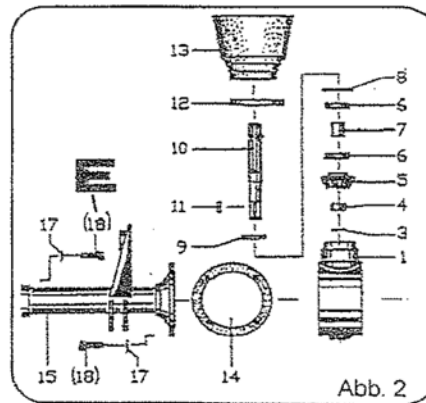

ZIEGLER

Ersatzteilliste
Spare parts list
Catalogue de pièces de rechange
Onderdelenlijst

HR 675-DH

Jede Maschine ist mit einem Typenschild versehen (siehe Abb. 1, Pos. A). Auf diesem Schild sind Maschinen-Typ (Abb. 3, Pos. C), Maschinen-Nummer (Abb. 3, Pos. D) und Baujahr (Abb. 3, Pos. E) angegeben. Diese Angaben müssen für jeden Kundendienstfall oder für die Nachbestellung von Ersatzteilen mitgeteilt werden. Teile deren Pos.- Nr. in einer Klammer stehen unbedingt mit Kleber einsetzen (Bsp.: obige Abbildung, Pos. E).

← **60108** = bis Masch.-Nr. 60108 **60109** → = ab Masch.-Nr. 60109

Each machine is provided with one serial plate (see Fig. 1, pos. A) which contains details of the model (Fig. 3, pos. C), serial Number (Fig. 3, pos. D) and year of manufacture (Fig. 3, pos. E). This information must be communicated for customer service or when reordering spare parts. Parts with position numbers in brackets must absolutely be fitted in with glue (see Fig. 2, pos. E).

← **60108** = below mach.-no. 60108 **60109** → =above mach.-no. 60109

Chaque machine est pourvue en une plaque d'identification (voir fig. 1, pos. A). Sur cette plaque d'identification figure, entre autres, le modèle de la machine (fig. 3, pos. C) ainsi que le numéro de la machine (fig. 3, pos. D) et l'année de production (fig. 3, pos. E). Ces références doivent être communiquées à tout service après-vente ou à l'occasion de chaque commande de pièces détachées. Les pièces dont les numéros sont indiqués en parenthèses doivent indispensablement être mises en place avec de la colle (voir Fig. 2, pos E).