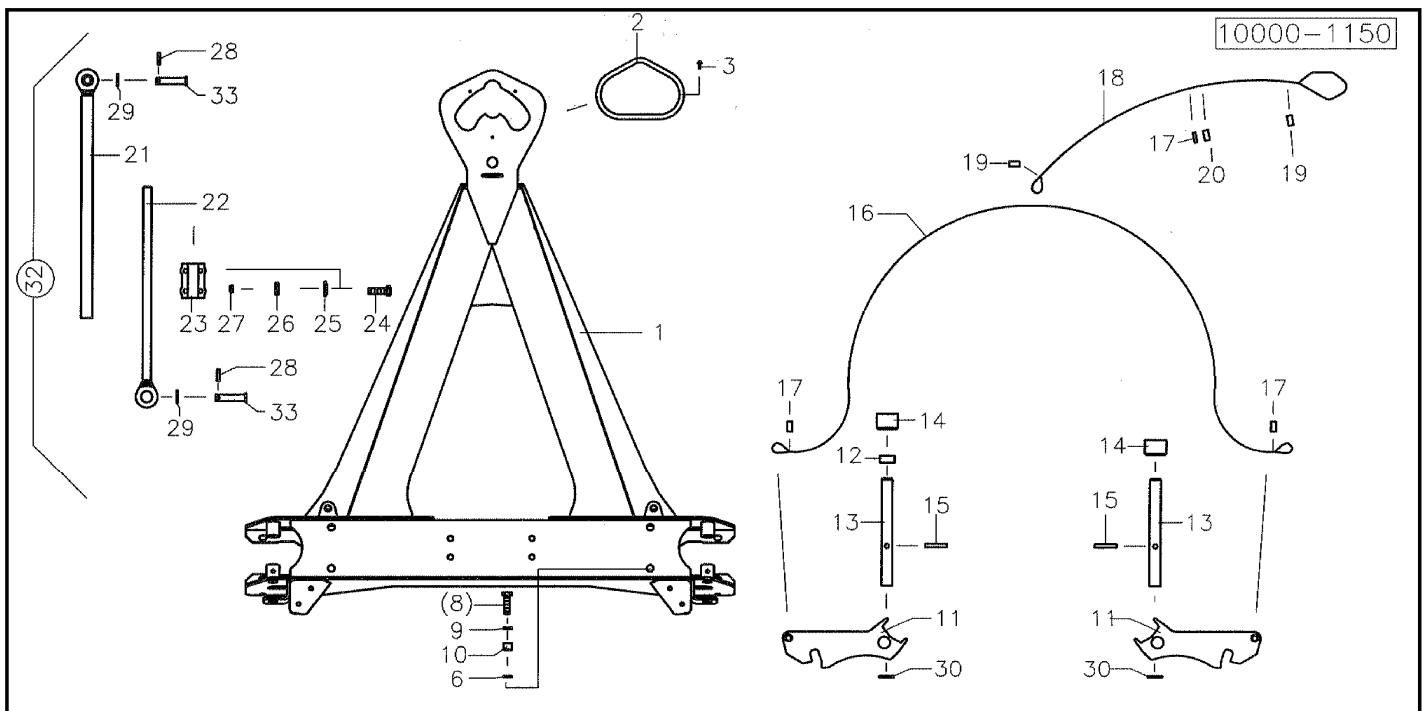

Pos Id-Nr. Stk. Beschreibung Description Désignation Benaming 2128

Dreipunktträger

1	060233	0	Halter	Bracket	Support	Houder	
2	600414	0	Schutzkappe	Cap	Capuchon	Beschermkap	
3	530744	0	Blindniet	Blind rivet	Rivet	Nagel	4x12
6	520616	0	Sperrkantscheibe	Stop washer	Rondelle Belleville	Kartel schijf	
7	510238	0	Sechskantmutter	Hex. nut	Ecrou	Moer, zeskant	M14 DIN934 8 vz
8	500364	0	Sechskantschraube	Hex. bolt	Vis	Bout, zeskant	M14x60 DIN931 8.8 vz
9	520599	0	Sicherungsring	Securing ring	Jonc d'arret	Borgring	M14 Nr.365
10	015858	0	Distanzring	Spacer	Entretoise	Afstandsring	
11	015838	0	Klinke	Ratchet	Cliquent	Pal	
13	015832	0	Bolzen	Pin	Axe	Pen	
14	015848	0	Lagerbuchse	Bushing	Bague	Lagerbus	
15	530207	0	Spannhülse	Tension pin	Goupille élastique	Spanhuls	10x40 DIN 1481 vz
16	015847	0	Seil	Rope	Corde	Koord	1950
17	570590	0	Seilklemme	Cable clamp	Bride de cable	Koordklem	1/4
18	015029	0	Seil	Rope	Corde	Koord	L=4600
19	570609	0	Ringschelle	Clamp	Support	Klemstuk	15
20	520063	0	Scheibe	Washer	Rondelle	Schijf	11/34x3 vz
21	060221	0	Rohr	Pipe	Tuyau	Buis	
22	060222	0	Rohr	Pipe	Tuyau	Buis	
23	015855	0	Klemmstück	Clamping piece	Bride	Klemstuk	015855G
24	500361	0	Sechskantschraube	Hex. bolt	Vis	Bout, zeskant	M10x90 DIN 931 8.8ver
25	560727	0	Tellerfeder	Spring washer	Rondelle belleville	Schotelveer	20/10,2x1,1 vz
26	520049	0	Scheibe	Washer	Rondelle	Schijf	10,5/21x2 DIN 125 vz
27	510512	0	Sechskantmutter	Hex. nut	Ecrou	Moer, zeskant	M10 DIN985 8.8 vz
28	530072	0	Spannhülse	Tension pin	Goupille élastique	Spanhuls	6x30 DIN 1481 vz
29	520119	0	Scheibe	Washer	Rondelle	Schijf	17/27x2DIN 433<- 602
30	520153	0	Scheibe	Washer	Rondelle	Schijf	21/33x2,5 vz
32	060220	0	Bremse	Break	Frein	Rem	
33	060069	0	Bolzen	Pin	Axe	Pen