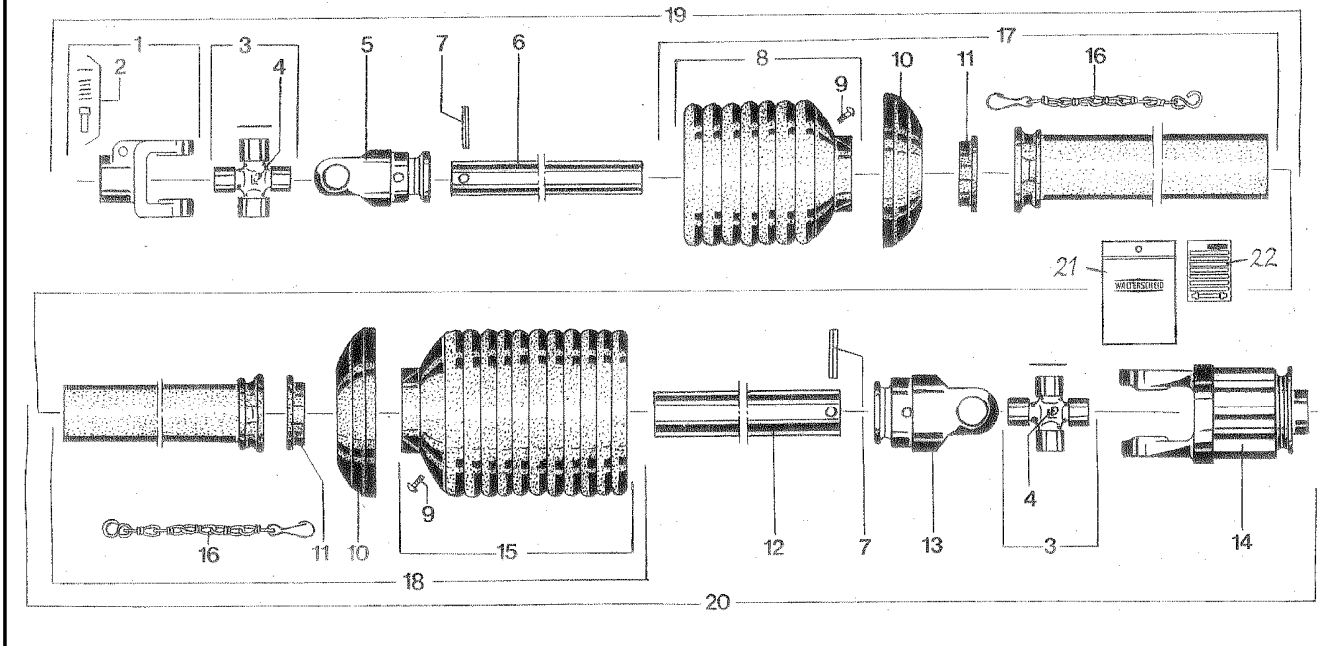

Pos Id-Nr. Stk. Beschreibung Description Désignation Benaming

1240

Gelenkwelle 612098 (120897)

1	610004	0	Aufsteckgabel	Push-fit fork	Machoire	Gaffel	041378
2	610043	0	Schiebestift	Slide pin	Cliquet de verrouill.	Schuijpen	339107
3	610053	0	Kreuzgarnitur	Univ. joint assembly	Croisillon	Kruisstuk	044444
4	610047	0	Kegelschmiernippel	Grease nipple	Graisneur	Vetnippel	084099
5	610020	0	Rillengabel	Grooved yoke	Machoire	Gaffel	041315
6	610341	0	Profilrohr	Profile tube	Tube profilé	Profielbuis	058738
7	530116	0	Spannhülse	Tension pin	Goupille élastique	Spanhuls	10x65 DIN 1481
8	610927	0	Schutztrichter	Protective cone	Protecteur	Beschermhuis	365347
9	610046	0	Schraube	Bolt	Vis	Bout	365305
10	610692	0	Stützring	Support collar	Bague d'appui	Steunring	359471
11	610681	0	Gleitring	Sliding ring	Collier	Glijring	087279
12	610348	0	Profilrohr	Profile tube	Tube profilé	Profielbuis	324779
13	610027	0	Rillengabel	Grooved yoke	Machoire	Gaffel	041318
14	612195	0	Sternratsche	Ratchet clutch	Limiteur de couple	Slipkoppeling	343145
15	610946	0	Schutztrichter	Protective cone	Protecteur	Beschermhuis	365351
16	610566	0	Haltekette	Stop chain	Chainette	Ketting	044321
17	610964	0	Schutzhälfte	Guard section	Tube de protection	Beschermhelft	197043
18	610981	0	Schutzhälfte	Guard section	Tube de protection	Beschermhelft	188408
19	612221	0	Gelenkwellenhälfte	Pto-shaft section	Demi-transmission	Aftakashelft	
20	612222	0	Gelenkwellenhälfte	Pto-shaft section	Demi-transmission	Aftakashelft	
21	612133	0	Betriebsanleitung	Operating Instruc.	Notice d'utilisation	Instructieboek	705066
22	612132	0	Abziehbild	Decal	Décalque	Sticker	104689