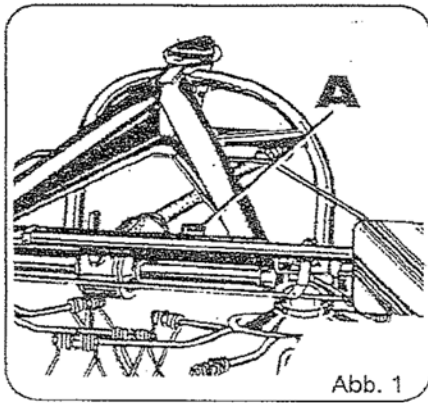

ZIEGLER

Ersatzteilliste
Spare parts list
Catalogue de pièces de rechange
Onderdelenlijst

HR 675-DH

Jede Maschine ist mit einem Typenschild versehen (siehe Abb. 1, Pos. A). Auf diesem Schild sind Maschinen-Typ (Abb. 3, Pos. C), Maschinen-Nummer (Abb. 3, Pos. D) und Baujahr (Abb. 3, Pos. E) angegeben. Diese Angaben müssen für jeden Kundendienstfall oder für die Nachbestellung von Ersatzteilen mitgeteilt werden. Teile deren Pos.- Nr. in einer Klammer stehen unbedingt mit Kleber einsetzen (Bsp.: obige Abbildung, Pos. E).

← **60108** = bis Masch.-Nr. 60108 **60109** → = ab Masch.-Nr. 60109

Each machine is provided with one serial plate (see Fig. 1, pos. A) which contains details of the model (Fig. 3, pos. C), serial Number (Fig. 3, pos. D) and year of manufacture (Fig. 3, pos. E). This information must be communicated for customer service or when reordering spare parts. Parts with position numbers in brackets must absolutely be fitted in with glue (see Fig. 2, pos. E).