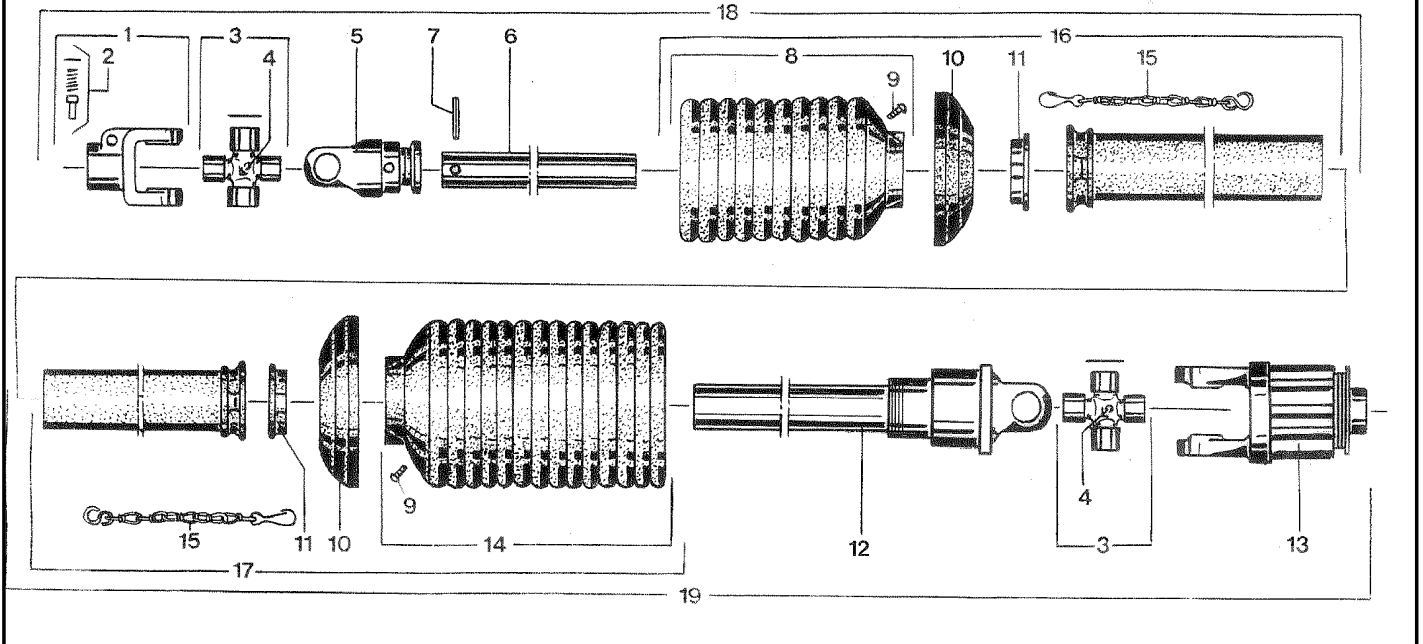

0001 - 137

Pos Id-Nr. Stk. Beschreibung Description Désignation Benaming

309

Gelenkwelle 611107 (189922)

1	610004	0	Aufsteckgabel	Push-fit fork	Machoire	Gaffel	041378
2	610043	0	Schiebestift	Slide pin	Cliquet de verrouill.	Schuiipen	339107
3	610053	0	Kreuzgarnitur	Univ. joint assembly	Croisillon	Kruisstuk	044444
4	610047	0	Kegelschmiernippel	Grease nipple	Graisneur	Vetnippel	084099
5	610020	0	Rillengabel	Grooved yoke	Machoire	Gaffel	041315
6	610212	0	Profilrohr	Profile tube	Tube profilé	Profielbuis	094791
7	530116	0	Spannhülse	Tension pin	Goupille élastique	Spanhuls	10x65 DIN 1481
8	610936	0	Schutztrichter	Protective cone	Protecteur	Beschermhuis	365350
9	610046	0	Schraube	Bolt	Vis	Bout	365305
10	610692	0	Stützring	Support collar	Bague d'appui	Steunring	359471
11	610681	0	Gleitring	Sliding ring	Collier	Glijring	087279
12	610234	0	Profilrohr	Profile tube	Tube profilé	Profielbuis	053575
13	610027	0	Rillengabel	Grooved yoke	Machoire	Gaffel	041318
14	610110	0	Sternratsche	Ratchet clutch	Limiteur de couple	Slipkoppeling	348119
15	610566	0	Haltekette	Stop chain	Chainette	Ketting	044321
16	610964	0	Schutzhälfte	Guard section	Tube de protection	Beschermhelft	197043
17	610981	0	Schutzhälfte	Guard section	Tube de protection	Beschermhelft	188408
18	610480	0	Gelenkwellenhälfte	Pto-shaft section	Demi-transmission	Aftakashelft	104517
19	610481	0	Gelenkwellenhälfte	Pto-shaft section	Demi-transmission	Aftakashelft	104518