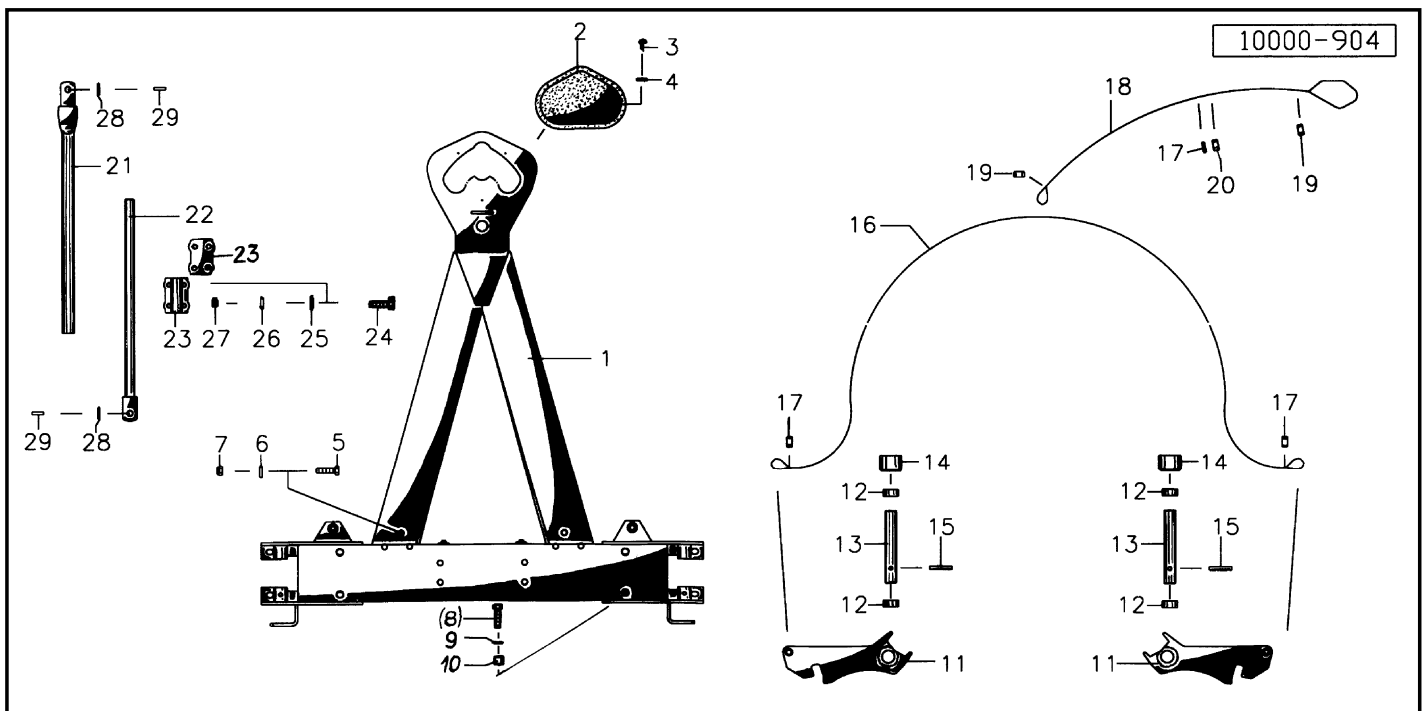

Pos Id-Nr. Stk. Beschreibung Description Désignation Benaming 857

Dreipunktträger

Pos	Id-Nr.	Stk.	Beschreibung	Description	Désignation	Benaming	
1	015833	0	Dreipunktträger	3-Pt. carrying frame	Bati d'attelage	Dreipuntsdrager	
2	600414	0	Schutzkappe	Cap	Capuchon	Beschermkap	
3	531031	0	Halbrundkerbnagel	Groove pin	Teton	Nagel, halfrond	3x10 N4 V. DIN 1476
4	520004	0	Scheibe	Washer	Rondelle	Schijf	3,7/11x0,8 DIN 9021
5	500917	0	Sechskantschraube	Hex. bolt	Vis	Bout, zeskant	M14x35 DIN933 8.8vz
6	520616	0	Sperrkantscheibe	Stop washer	Rondelle Belleville	Kartel schijf	
7	510238	0	Sechskantmutter	Hex. nut	Ecrou	Moer, zeskant	M14 DIN934 8 vz
8	500364	0	Sechskantschraube	Hex. bolt	Vis	Bout, zeskant	M14x60 DIN931 8.8 vz
9	520599	0	Sicherungsring	Securing ring	Jonc d'arret	Borgring	M14 Nr.365
10	015858	0	Distanzring	Spacer	Entretoise	Afstandsring	
11	015838	0	Klinke	Ratchet	Cliquent	Pal	
12	015532	0	Ring	Ring	Joint torique	Ring	
13	015832	0	Bolzen	Pin	Axe	Pen	
14	015848	0	Lagerbuchse	Bushing	Bague	Lagerbus	
15	530223	0	Spannhülse	Tension pin	Goupille élastique	Spanhuls	10x55 DIN1481 vz
16	015847	0	Seil	Rope	Corde	Koord	1950
17	570590	0	Seilklemme	Cable clamp	Bride de cable	Koordklem	1/4
18	015029	0	Seil	Rope	Corde	Koord	L=4600
19	570609	0	Ringschelle	Clamp	Support	Klemstuk	15
20	520063	0	Scheibe	Washer	Rondelle	Schijf	11/34x3 vz
21	015854	0	Rohr	Pipe	Tuyau	Buis	
22	015853	0	Rohr	Pipe	Tuyau	Buis	
23	015855	0	Klemmstück	Clamping piece	Bride	Klemstuk	015855G
24	500361	0	Sechskantschraube	Hex. bolt	Vis	Bout, zeskant	M10x90 DIN 931 8.8ver
25	560727	0	Tellerfeder	Spring washer	Rondelle belleville	Schotelveer	20/10,2x1,1 vz
26	520049	0	Scheibe	Washer	Rondelle	Schijf	10,5/21x2 DIN 125 vz
27	510512	0	Sechskantmutter	Hex. nut	Ecrou	Moer, zeskant	M10 DIN985 8.8 vz
28	530072	0	Spannhülse	Tension pin	Goupille élastique	Spanhuls	6x30 DIN 1481 vz
29	520119	0	Scheibe	Washer	Rondelle	Schijf	17/27x2DIN 433<- 602