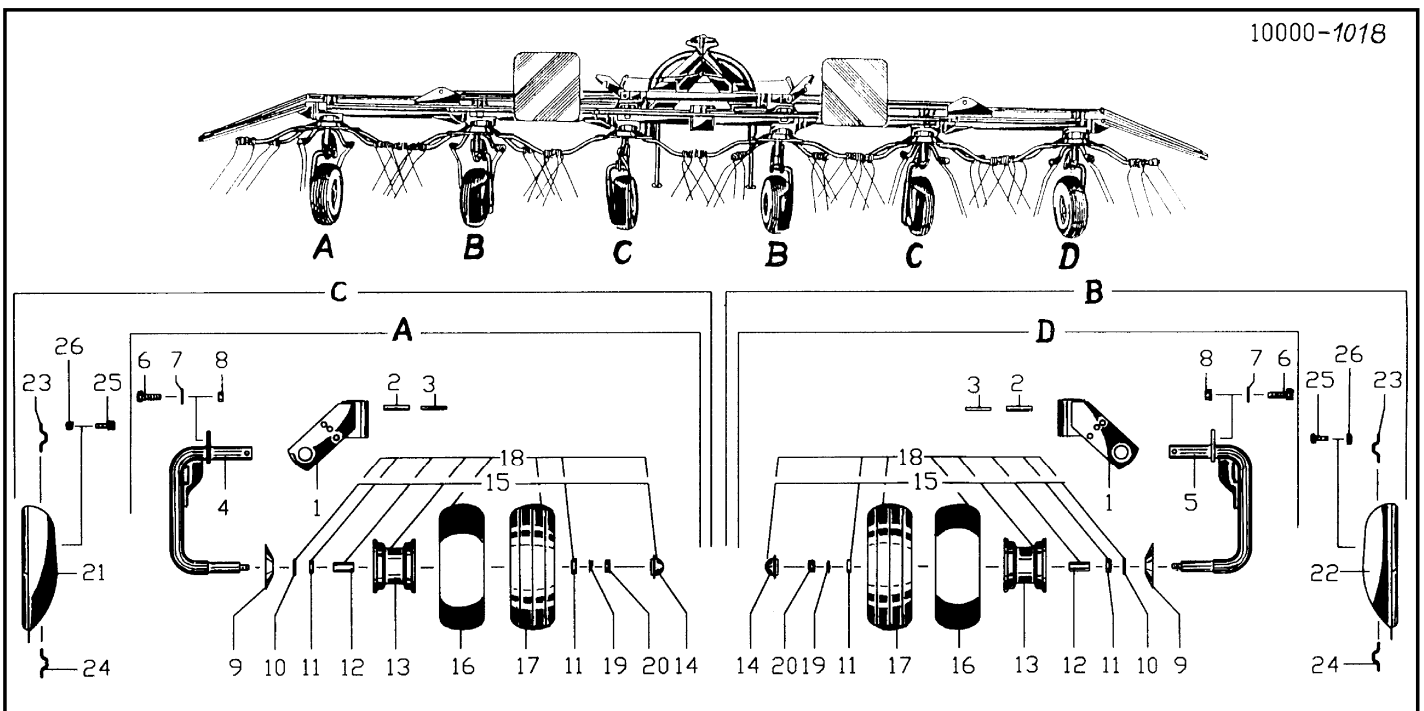

Pos	Id-Nr.	Stk.	Beschreibung	Description	Désignation	Benaming	1612

Laufräder

1	015804	0	Radhalter	Wheel bracket	Support de roue	Wielhouder	
2	530132	0	Spannhülse	Tension pin	Goupille élastique	Spanhuls	12x55 DIN 1481
3	530082	0	Spannhülse	Tension pin	Goupille élastique	Spanhuls	7x55 DIN 1481
4	015999	0	Radgabel	Wheel fork	Fourche de roue	Wielgaffel	
5	060000	0	Radgabel	Wheel fork	Fourche de roue	Wielgaffel	
6	500788	0	Sechskantschraube	Hex. bolt	Vis	Bout, zeskant	M 12x35 DIN 933 8.8 vz
7	520083	0	Scheibe	Washer	Rondelle	Schijf	13/24x2,5 DIN 125 vz
8	510517	0	Sechskantmutter	Hex. nut	Ecrou	Moer, zeskant	M12 DIN 985 8 vz
9	015214	0	Deckel	Cover	Couvercle	Deksel	
10	551176	0	Dichtung	Seal	Joint	Afdichting	942070005
11	540150	0	Rillenkugellager	Grooved ball bearing	Roulement	Kogellager	6205 2Z
12	600517	0	Distanzrohr	Spacer	Entretoise	Afstandsbus	
13	591027	0	Felge	Rim	Jante	Velg	5,5Ax8
14	600518	0	Kappe	Cap	Capuchon	Kap	
15	591026	0	Felge	Rim	Jante	Velg	Montiert 5.5 Ax8
16	591218	0	Schlauch	Hose	Flexible	Binnenband	16/6,50-8
17	591120	0	Profildecke	Tyre	Pneu	Band	16/6,50x8/4 T-510
18	591353	0	Rad	Wheel	Roúe	Wiel	16x6,5/8
19	520094	0	Scheibe	Washer	Rondelle	Schijf	14/35 x 4 vz
20	510517	0	Sechskantmutter	Hex. nut	Ecrou	Moer, zeskant	M12 DIN 985 8 vz
21	015369	0	Schutz	Guard	Protection	Bescherming	
22	015370	0	Schutz	Guard	Protection	Bescherming	
23	015109	0	Klammer	Clamp	Bride	Houder	
24	015108	0	Klammer	Clamp	Bride	Houder	
25	500753	0	Sechskantschraube	Hex. bolt	Vis	Bout, zeskant	M 8x35 DIN 933 8.8 vz
26	510509	0	Sechskantmutter	Hex. nut	Ecrou	Moer, zeskant	M 8 DIN 985 8 vz