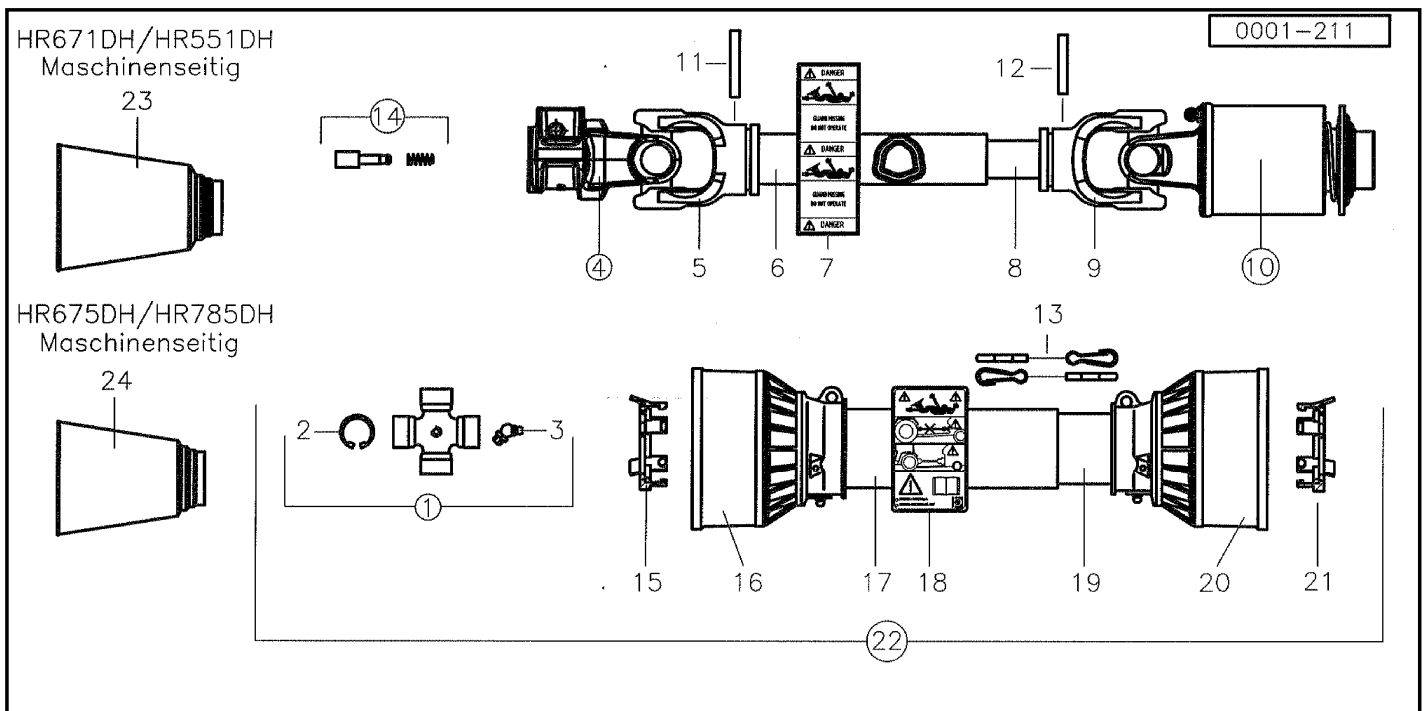

Pos Id-Nr. Stk. Beschreibung Description Désignation Benaming 2105

Gelenkwelle 612356 By-Py (8143121CE007001)

Pos	Id-Nr.	Stk.	Beschreibung	Description	Désignation	Benaming	
1	612382	0	Kreuzgarnitur	Univ. joint assembly	Croisillon	Kruisstuk	
2	612383	0	Sicherungsring	Securing ring	Jonc d'arret	Borgring	
3	612240	0	Schmiernippel	Grease nipple	Graisseuer	Smeernippel	348004000
4	612359	0	Außengabel				
5	612362	0	Innengabel				
6	612385	0	Profilrohr	Profile tube	Tube profilé	Profielbuis	
7	612367	0	Aufkleber	sticker	auto-collant	sticker	
8	612386	0	Profilrohr	Profile tube	Tube profilé	Profielbuis	
9	612388	0	Innengabel				
10	612389	0	Freilauf	Free running gear	Roue libre	Vrijloop	
11	612384	0	Spannhülse	Tension pin	Goupille élastique	Spannhuls	
12	612387	0	Spannhülse	Tension pin	Goupille élastique	Spannhuls	
13	612299	0	Haltekette	Stop chain	Chainette	Ketting	252000001R02
14	612375	0	Schiebestift	Slide pin	Cliquet de verrouill.	Schuifpen	
15	612250	0	Ring	Ring	Joint torique	Ring	255040005R02
16	612390	0	Schutztrichter	Protective cone	Protecteur	Beschermhuis	
17	612391	0	Schutzrohr	Protection rail	Tube de protection	Beschermhuis	
18	612305	0	Aufkleber	sticker	auto-collant	sticker	399CEE051
19	612392	0	Schutzrohr	Protection rail	Tube de protection	Beschermhuis	
20	612300	0	Haltekette	Stop chain	Chainette	Ketting	517040020
21	612301	0	Ring	Ring	Joint torique	Ring	255040006R02
22	612356	0	Dichtdeckel				
23	601043	0	Schutztopf	Protective lid	Protecteur	Beschermkap	(nur für By-Py Gelenkw.)