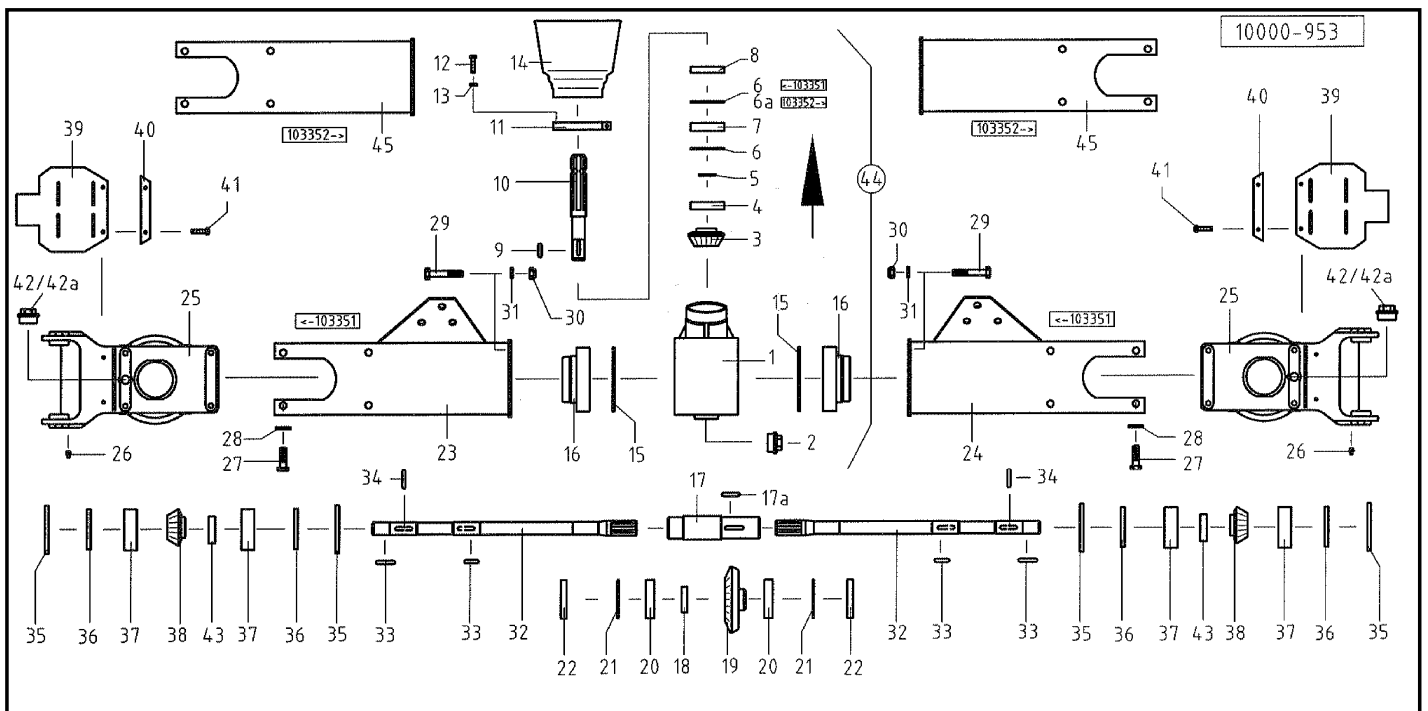

Pos Id-Nr. Stk. Beschreibung Description Désignation Benaming 1171

Antrieb