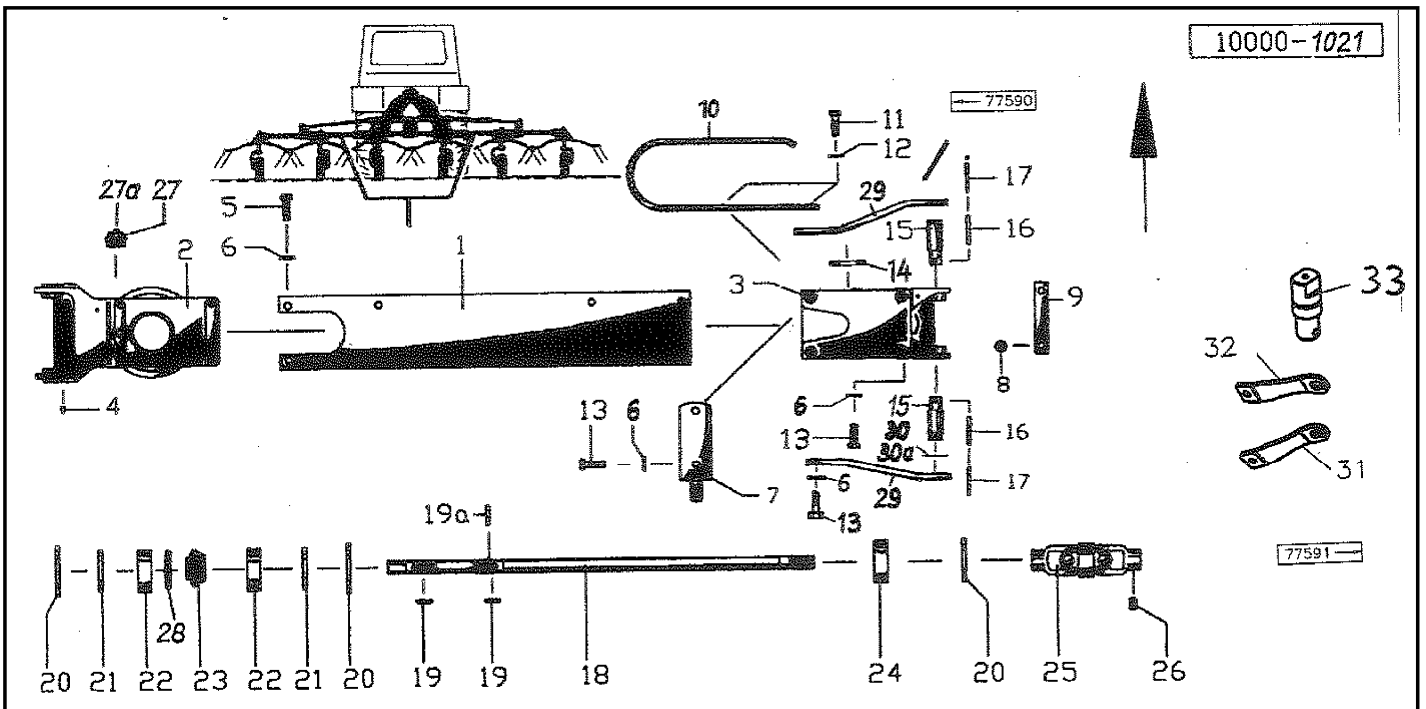

Pos Id-Nr. Stk. Beschreibung Description Désignation Benaming

1615

Ausleger, innen

Pos	Id-Nr.	Stk.	Beschreibung	Description	Désignation	Benaming	
1	015818	0	Ausleger	Bracket	Bras	Steun	
2	015784	0	Gehäuse	Housing	Carter	Huis	015784G
3	015785	0	Schwenklager	Swivel bearing	Palier	Lagerhouder	015785G
4	570265	0	Schmiernippel	Grease nipple	Graisneur	Smeernippel	H1S 8x1
5	500922	0	Sechskantschraube	Hex. bolt	Vis	Bout, zeskant	M14x30 DIN933 8.8
6	520616	0	Sperrkantscheibe	Stop washer	Rondelle Belleville	Kartel schijf	
7	015840	0	Klammer	Clamp	Bride	Houder	
8	520094	0	Scheibe	Washer	Rondelle	Schijf	14/35 x 4 vz
9	015856	0	Klemmleiste	Binding strip	Fixation	Strip	
10	015843	0	Federbügel	Spring	Support de ressort	Veerhouder	
11	500364	0	Sechskantschraube	Hex. bolt	Vis	Bout, zeskant	M14x60 DIN931 8.8 vz
12	520616	0	Sperrkantscheibe	Stop washer	Rondelle Belleville	Kartel schijf	
13	500923	0	Sechskantschraube	Hex. bolt	Vis	Bout, zeskant	M 14 x 40 DIN 933 8.8 vz
14	600599	0	Stopfen	Plug	Bouchon	Dop	GPN 300 F42
15	015154	0	Zapfen	Pin	Axe	Pen	l=25
16	530146	0	Spannhülse	Tension pin	Goupille élastique	Spanhuls	8x45 DIN 1481 vz
17	530145	0	Spannhülse	Tension pin	Goupille élastique	Spanhuls	5x45 DIN 1481 vz
18	015790	0	Welle	Shaft	Arbre	As	
19	531432	0	Paßfeder	Key	Clavette	Inlegspie	AB8x7x35 DIN6885 vg
19a	570606	0	Schelle	Clamp	Support	Klemstuk	20-32
20	531640	0	Sicherungsring	Securing ring	Jonc d'arret	Borgring	J 62x2 DIN 472
21	550354	0	Nilos-Ring	Nilos-Ring	Rondelle d'étanchéité	Nilosring	6206 ZJV
22	540197	0	Rillenkugellager	Grooved ball bearing	Roulement	Kogellager	6206 DDU
23	015796	0	Kegelrad	Pinion	Pignon conique	Kegeltandwiel	Z=15
24	540156	0	Rillenkugellager	Grooved ball bearing	Roulement	Kogellager	6206 2RS C3
25	612140	0	Kreuzgelenk	Cross joint	Croisillon	Kruisstuk	178340
26	503570	0	Gewindestift	Set screw	Goujon	Draadstang	M 10x12 DIN 914
27	503014	0	Verschlussschraube	Plug	Bouchon	Vuldop	M24x1,5 vz.
27a	570325	0	Entlüftungsventil	Breather	Reniflard	Ontluchtingsventiel	1007-01-00
28	550356	0	Nilos-Ring	Nilos-Ring	Rondelle d'étanchéité	Nilosring	6206 ZAV
29	015976	0	Halter	Bracket	Support	Houder	
30	520342	0	Paßscheibe	Adaptor washer	Rondelle de calage	Vulschijf	32/45x1
30a	520228	0	Scheibe	Washer	Rondelle	Schijf	32/46x3
31	060212	0	Halter	Bracket	Support	Houder	
32	060213	0	Halter	Bracket	Support	Houder	
33	060214	0	Zapfen	Pin	Axe	Pen