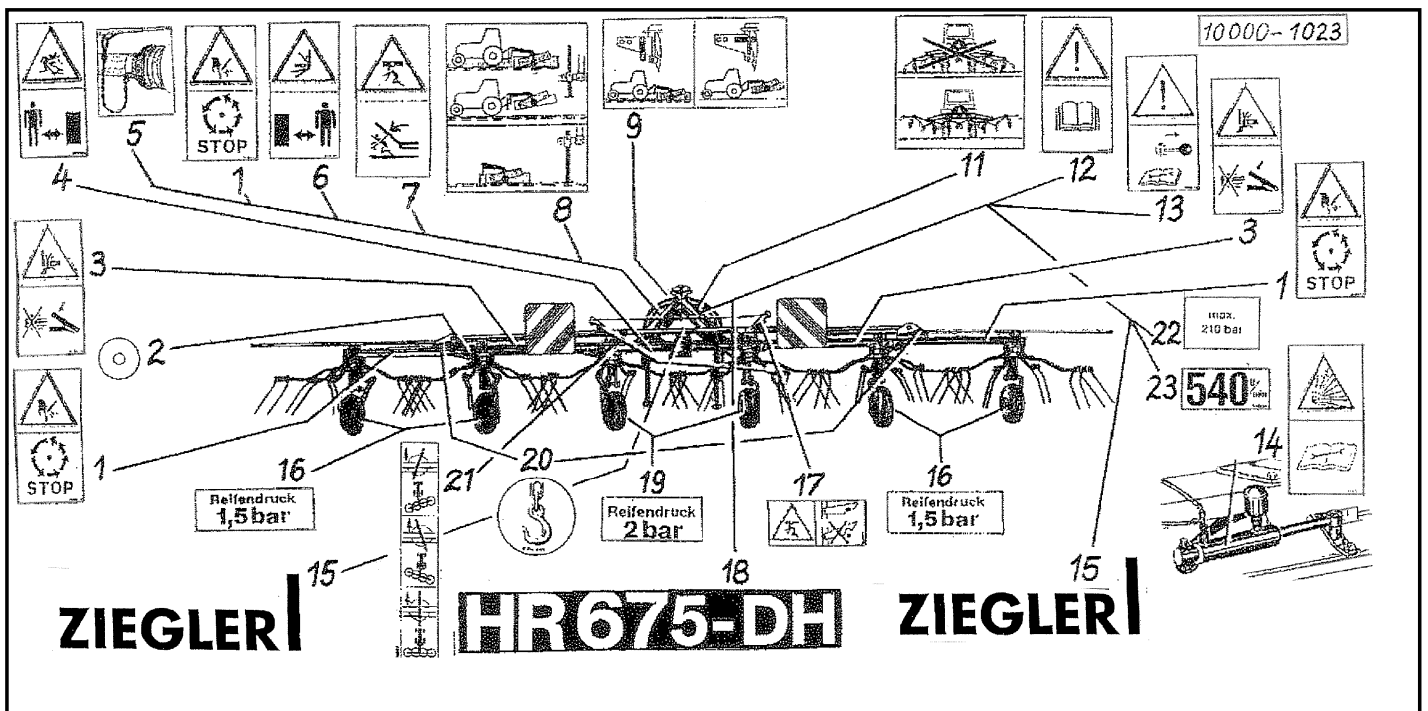

Pos Id-Nr. Stk. Beschreibung Description Désignation Benaming 1618

Abziehbilder

Pos	Id-Nr.	Stk.	Beschreibung	Description	Désignation	Benaming
1	646411	0	Abziehbild	Decal	Décalque	Sticker
2	646231	0	Abziehbild	Decal	Décalque	Sticker
3	646415	0	Abziehbild	Decal	Décalque	Sticker
4	646405	0	Abziehbild	Decal	Décalque	Sticker
5	646882	0	Abziehbild	Decal	Décalque	Sticker
6	646409	0	Abziehbild	Decal	Décalque	Sticker
7	646840	0	Abziehbild	Decal	Décalque	Sticker
8	646884	0	Abziehbild	Decal	Décalque	Sticker
9	646859	0	Abziehbild	Decal	Décalque	Sticker
11	646845	0	Abziehbild	Decal	Décalque	Sticker
12	646407	0	Abziehbild	Decal	Décalque	Sticker
13	646413	0	Abziehbild	Decal	Décalque	Sticker
14	646836	0	Abziehbild	Decal	Décalque	Sticker
15	647040	0	Aufkleber	sticker	auto-collant	sticker
16	646206	0	Abziehbild	Decal	Décalque	Sticker
17	646428	0	Abziehbild	Decal	Décalque	Sticker
18	646827	0	Abziehbild	Decal	Décalque	Sticker
19	646251	0	Abziehbild	Decal	Décalque	Sticker
20	646246	0	Abziehbild	Decal	Décalque	Sticker
21	646867	0	Abziehbild	Decal	Décalque	Sticker
22	646883	0	Abziehbild	Decal	Décalque	Sticker
23	646358	0	Abziehbild	Decal	Décalque	Sticker
23	646358	0	Abziehbild	Decal	Décalque	Sticker
24	647065	0	Abziehbild	Decal	Décalque	Sticker