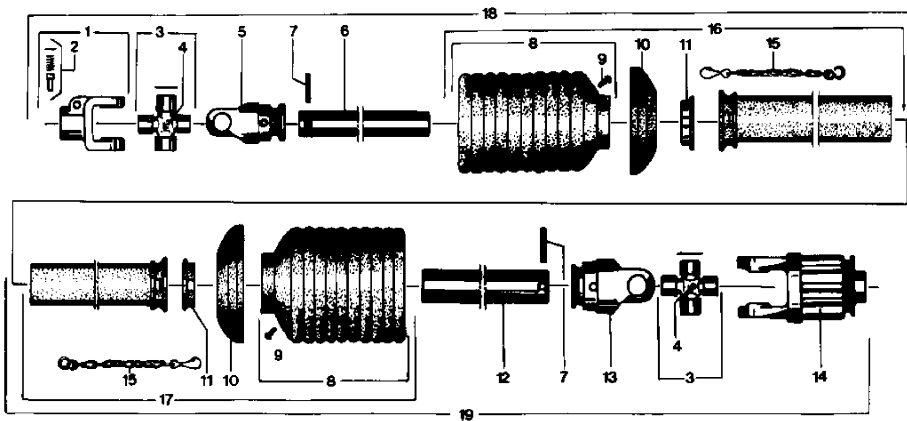

0001 - 137

Pos Id-Nr. Stk. Beschreibung Description Désignation Benaming

309

Gelenkwelle 611107 (189922)

1	610004	0	Aufsteckgabel	Push-fit fork	Machoire	Gaffel	041378
2	610043	0	Schiebestift	Slide pin	Cliquet de verrouill.	Schuiipen	339107
3	610053	0	Kreuzgarnitur	Univ. joint assembly	Croisillon	Kruisstuk	044444
4	610047	0	Kegelschmiernippel	Grease nipple	Graisneur	Vetnippel	084099
5	610020	0	Rillengabel	Grooved yoke	Machoire	Gaffel	041315
6	610212	0	Profilrohr	Profile tube	Tube profilé	Profielbuis	094791
7	530116	0	Spannhülse	Tension pin	Goupille élastique	Spanhuls	10x65 DIN 1481
8	610936	0	Schutztrichter	Protective cone	Protecteur	Beschermhuis	365350
9	610046	0	Schraube	Bolt	Vis	Bout	365305
10	610692	0	Stützring	Support collar	Bague d'appui	Steunring	359471
11	610681	0	Gleitring	Sliding ring	Collier	Glijring	087279
12	610234	0	Profilrohr	Profile tube	Tube profilé	Profielbuis	053575
13	610027	0	Rillengabel	Grooved yoke	Machoire	Gaffel	041318
14	610110	0	Sternratsche	Ratchet clutch	Limiteur de couple	Slipkoppeling	348119
15	610566	0	Haltekette	Stop chain	Chainette	Ketting	044321
16	610964	0	Schutzhälfte	Guard section	Tube de protection	Beschermhelft	197043
17	610981	0	Schutzhälfte	Guard section	Tube de protection	Beschermhelft	188408
18	610480	0	Gelenkwellenhälfte	Pto-shaft section	Demi-transmission	Aftakashelft	104517
19	610481	0	Gelenkwellenhälfte	Pto-shaft section	Demi-transmission	Aftakashelft	104518