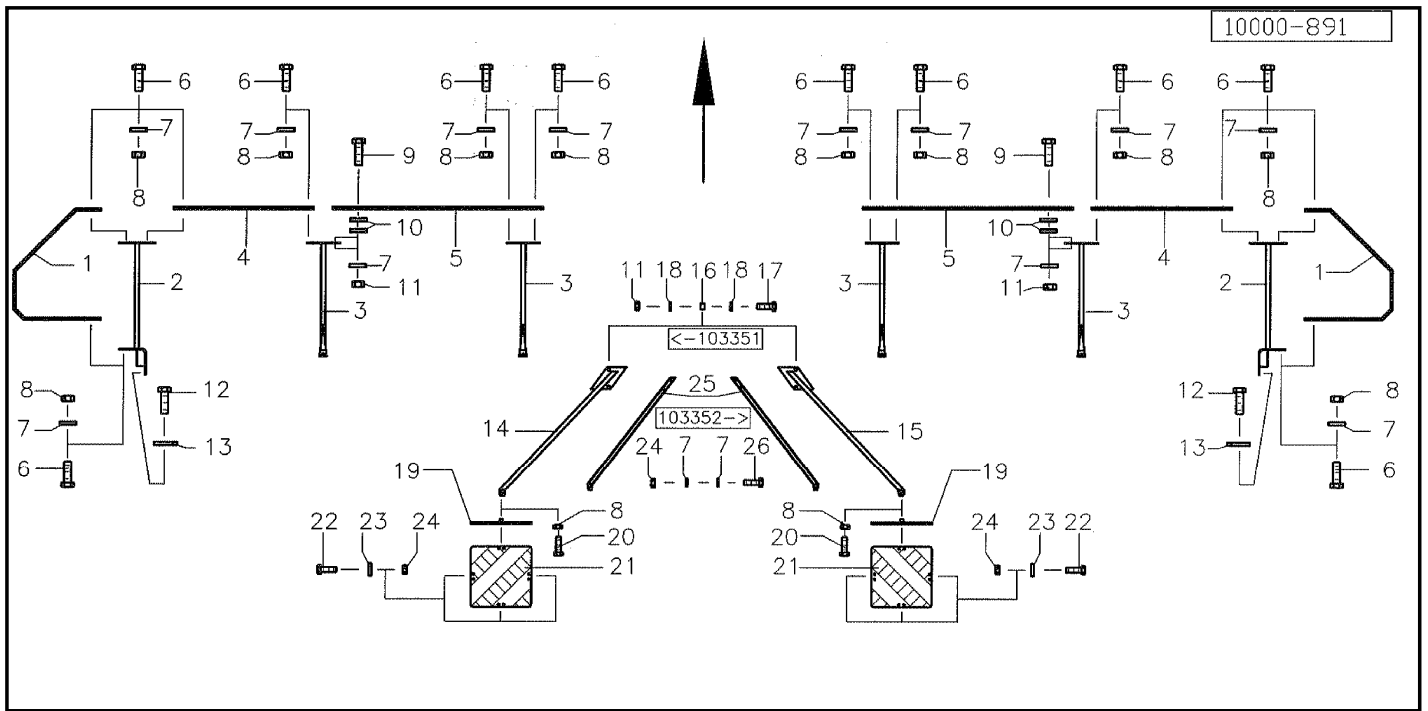

Pos Id-Nr. Stk. Beschreibung Description Désignation Benaming

865

Schutz

Pos	Id-Nr.	Stk.	Beschreibung	Description	Désignation	Benaming	
1	015820	0	Schutzbügel	Safety frame	Protection	Beschermeugel	
2	015819	0	Halter	Bracket	Support	Houder	
3	015823	0	Schutzbügel	Safety frame	Protection	Beschermeugel	
4	015821	0	Schutzbügel	Safety frame	Protection	Beschermeugel	
5	015822	0	Schutzbügel	Safety frame	Protection	Beschermeugel	
6	500771	0	Sechskantschraube	Hex. bolt	Vis	Bout, zeskant	M 10x25 DIN 933 vz
7	520598	0	Sperrkantscheibe	Stop washer	Rondelle Belleville	Kartel schijf	SK 10B vz
8	510227	0	Sechskantmutter	Hex. nut	Ecrou	Moer, zeskant	M 10 DIN 934 8 vz
9	500903	0	Sechskantschraube	Hex. bolt	Vis	Bout, zeskant	M10x30 DIN933 8.8
10	560727	0	Tellerfeder	Spring washer	Rondelle belleville	Schotelveer	20/10,2x1,1 vz
11	510512	0	Sechskantmutter	Hex. nut	Ecrou	Moer, zeskant	M10 DIN985 8.8 vz
12	500922	0	Sechskantschraube	Hex. bolt	Vis	Bout, zeskant	M14x30 DIN933 8.8
13	520616	0	Sperrkantscheibe	Stop washer	Rondelle Belleville	Kartel schijf	
14	015851	0	Halter	Bracket	Support	Houder	
15	015850	0	Halter	Bracket	Support	Houder	
16	015849	0	Hülse	Bushing	Bague	Huls	
17	500772	0	Sechskantschraube	Hex. bolt	Vis	Bout, zeskant	M10x30 DIN 933 8.8 vz
18	520055	0	Scheibe	Washer	Rondelle	Schijf	10,5/28 x 2
19	016656	0	Halter	Bracket	Support	Houder	
20	500776	0	Sechskantschraube	Hex. bolt	Vis	Bout, zeskant	M10x35 DIN 933 8.8 vz
21	600478	0	Warntafel	Warning plate	Protection	Waarschuingsbord	
22	500734	0	Sechskantschraube	Hex. bolt	Vis	Bout, zeskant	M6x16 DIN 933 8.8 vz
23	520019	0	Scheibe	Washer	Rondelle	Schijf	6,4/18x1,6 DIN 9021 vz
24	510505	0	Sechskantmutter	Hex. nut	Ecrou	Moer, zeskant	M6 DIN 985 8 vz
25	060224	0	Halter	Bracket	Support	Houder	
26	500453	0	Sechskantschraube	Hex. bolt	Vis	Bout, zeskant	M 10x60 DIN 931 8.8 vz